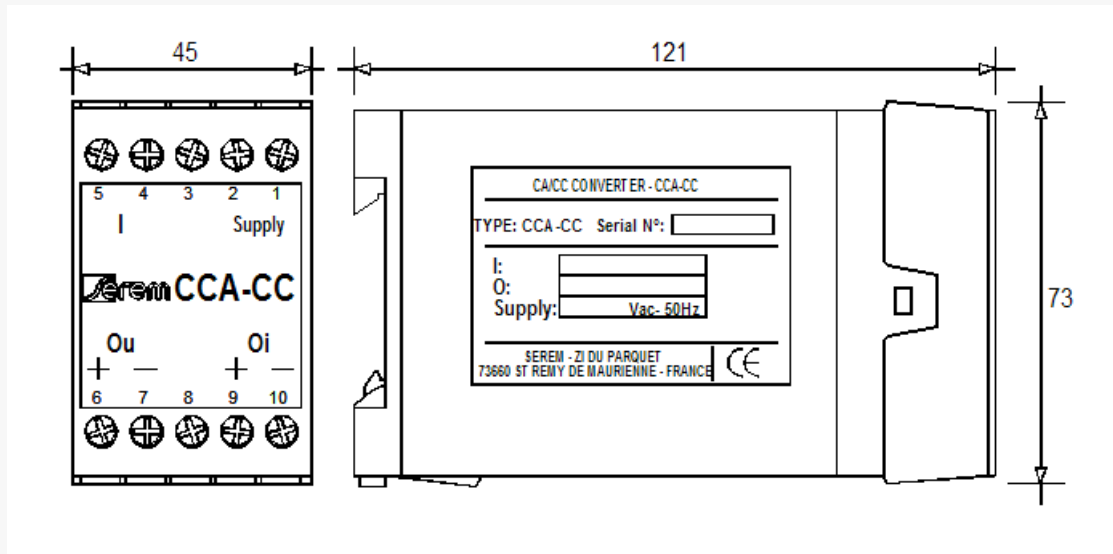

CCA-CC

AC CURRENT / DC CURRENT CONVERTER

DIMENSIONS

JUNCTIONS

TERMINAL	DESCRIPTION
1	Aux. Supply Voltage 115 or 230Vac / 50Hz
2	Aux. Supply Voltage 115 or 230Vac / 50Hz
3	N.A.
4	Input I+
5	Input I-
6	Output Ou+
7	Output Ou-
8	N.A.
9	Output Oi+
10	Output Oi-