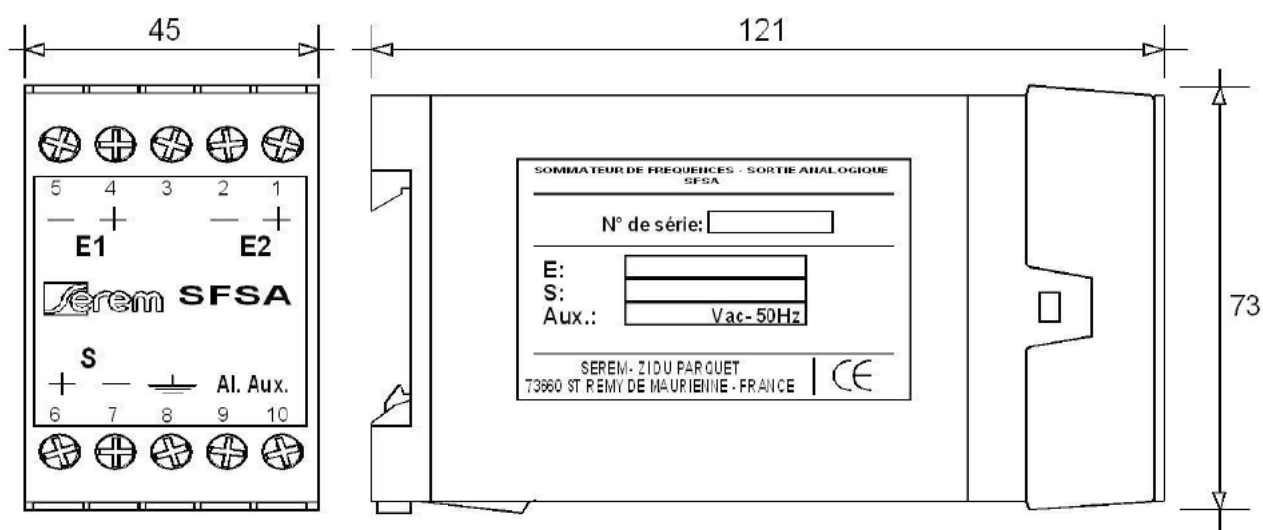

SFSA

SOMMATEUR FREQUENCE SORTIE ANALOGIQUE

DIMENSIONS

RACCORDEMENT

TERMINAL	DESCRIPTION	
1	Entrée E2+	
2	Entrée E2-	
3	N.C.	
4	Entrée E1+	
5	Entrée E1-	
6	Sortie S+	
7	Sortie S-	
8	Masse	
9	Alim. aux.	115 ou 230Vac / 50Hz
10	Alim. aux.	115 ou 230Vac / 50Hz