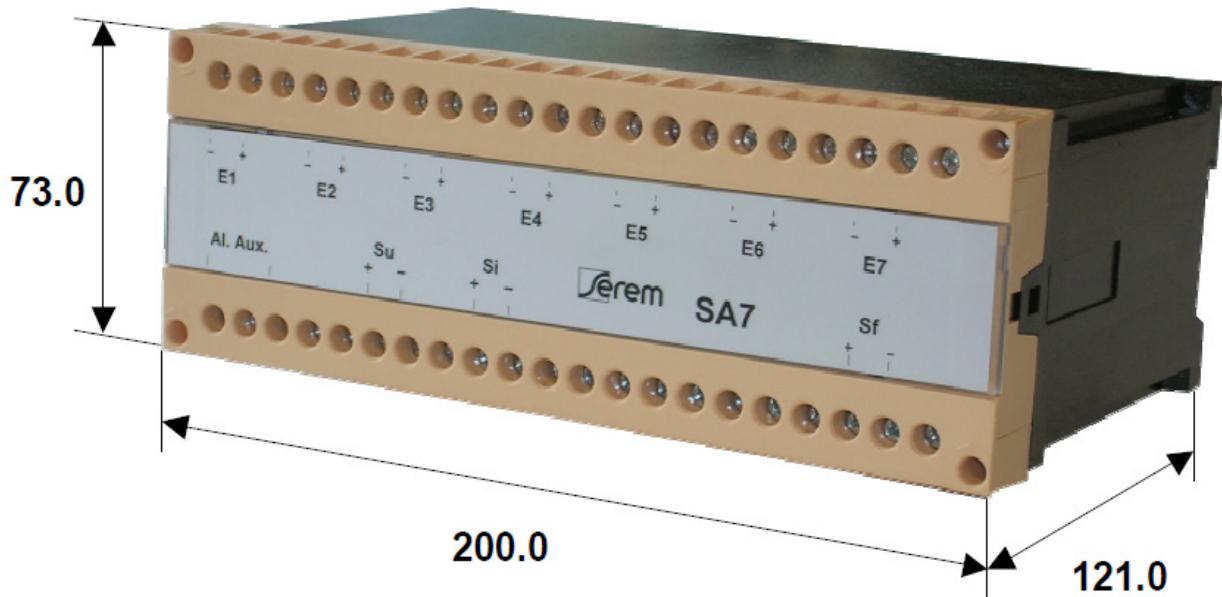

SA7

SOMMATEUR ANALOGIQUE 7 VOIES

DIMENSIONS

CONNEXION

TERMINAL > DESCRIPTION

1	Entrée E1 -
2	Entrée E1 +
3	N.C.
4	Entrée E2 -
5	Entrée E2 +
6	N.C.
7	Entrée E3 -
8	Entrée E3 +
9	N.C.
10	Entrée E4 -
11	Entrée E4 +
12	N.C.
13	Entrée E5 -
14	Entrée E5 +
15	N.C.
16	Entrée E6 -
17	Entrée E6 +
18	N.C.
19	Entrée E7 -
20	Entrée E7 +
21	N.C.

TERMINAL > DESCRIPTION

22	Al. Aux.
23	N.C.
24	Al. Aux.
25	N.C.
26	N.C.
27	Sortie U +
28	Sortie U -
29	N.C.
30	Sortie I +
31	Sortie I -
32	N.C.
33	N.C.
34	N.C.
35	N.C.
36	N.C.
37	N.C.
38	N.C.
39	N.C.
40	Sortie Fr +
41	Sortie Fr -
42	N.C.