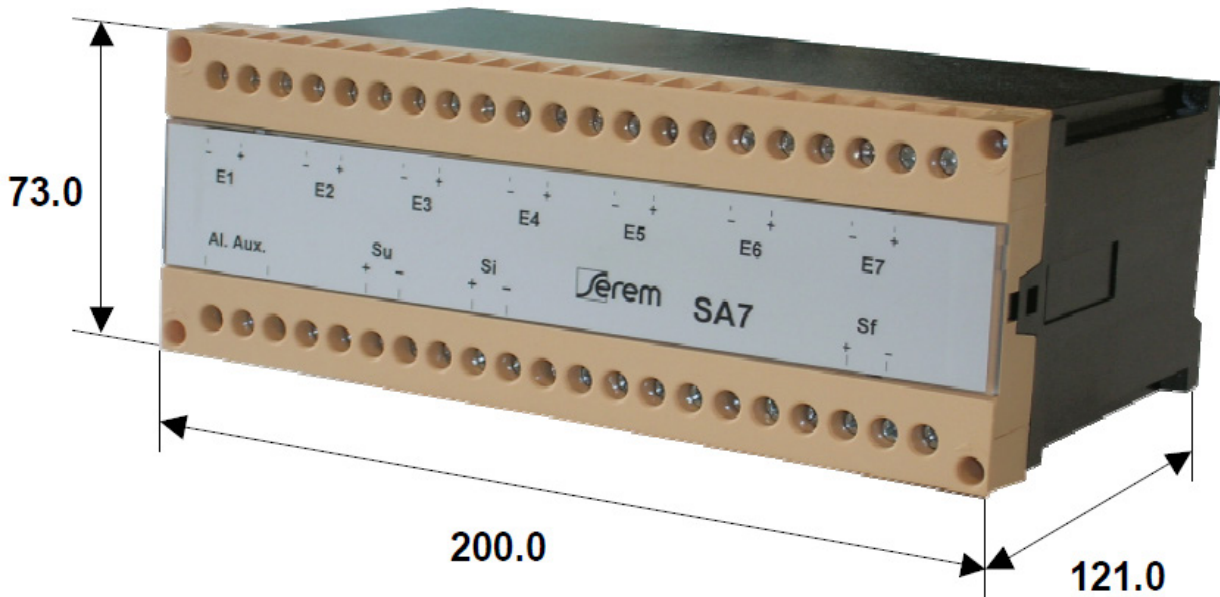

SA7

7 CHANNELS ANALOG ADDER

DIMENSIONS

CONNECTION

TERMINAL > DESCRIPTION

1	Input I1 -
2	Input I1 +
3	N.A.
4	Input I2 -
5	Input I2 +
6	N.A.
7	Input I3 -
8	Input I3 +
9	N.A.
10	Input I4 -
11	Input I4 +
12	N.A.
13	Input I5 -
14	Input I5 +
15	N.A.
16	Input I6 -
17	Input I6 +
18	N.A.
19	Input I7 -
20	Input I7 +
21	N.A.