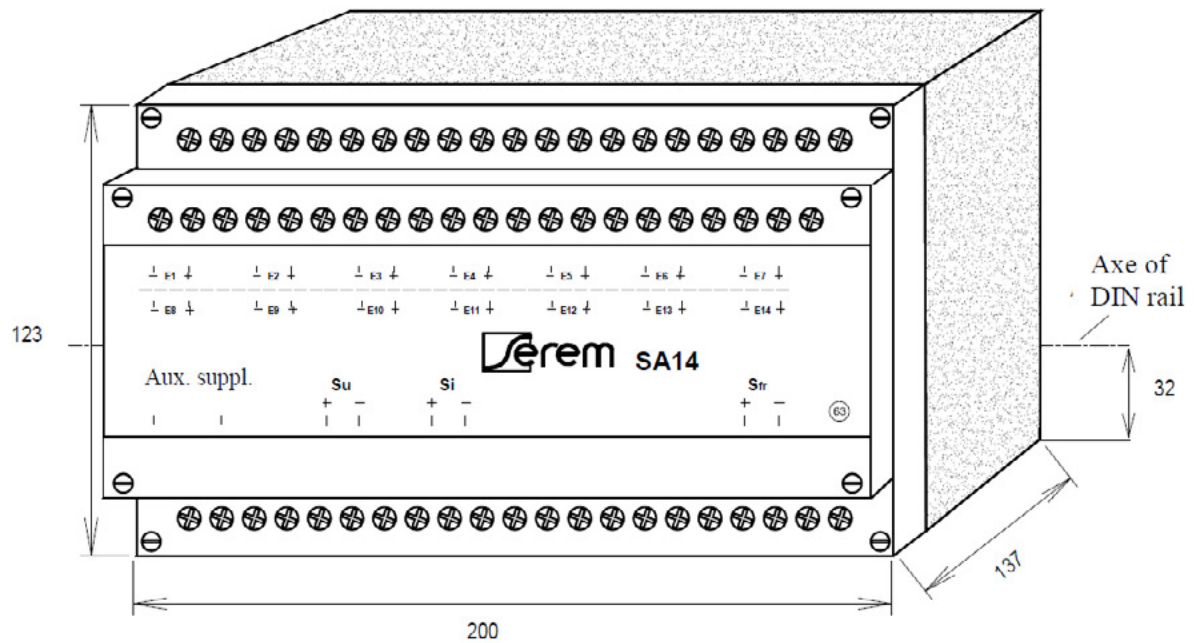

SA14

14 CHANNELS ANALOG ADDER

DIMENSIONS

CONNECTION

TERMINAL > DESCRIPTION

1	Input E1 -
2	Input E1 +
3	N.A.
4	Input E2 -
5	Input E2 +
6	N.A.
7	Input E3 -
8	Input E3 +
9	N.A.
10	Input E4 -
11	Input E4 +
12	N.A.
13	Input E5 -
14	Input E5 +
15	N.A.
16	Input E6 -
17	Input E6 +
18	N.A.
19	Input E7 -
20	Input E7 +
21	N.A.

TERMINAL > DESCRIPTION

22	Input E8 -
23	Input E8 +
24	N.A.
25	Input E9 -
26	Input E9 +
27	N.A.
28	Input E10 -
29	Input E10 +
30	N.A.
31	Input E11 -
32	Input E11 +
33	N.A.
34	Input E12 -
35	Input E12 +
36	N.A.
37	Input E13 -
38	Input E13 +
39	N.A.
40	Input E14 -
41	Input E14 +
42	N.A.