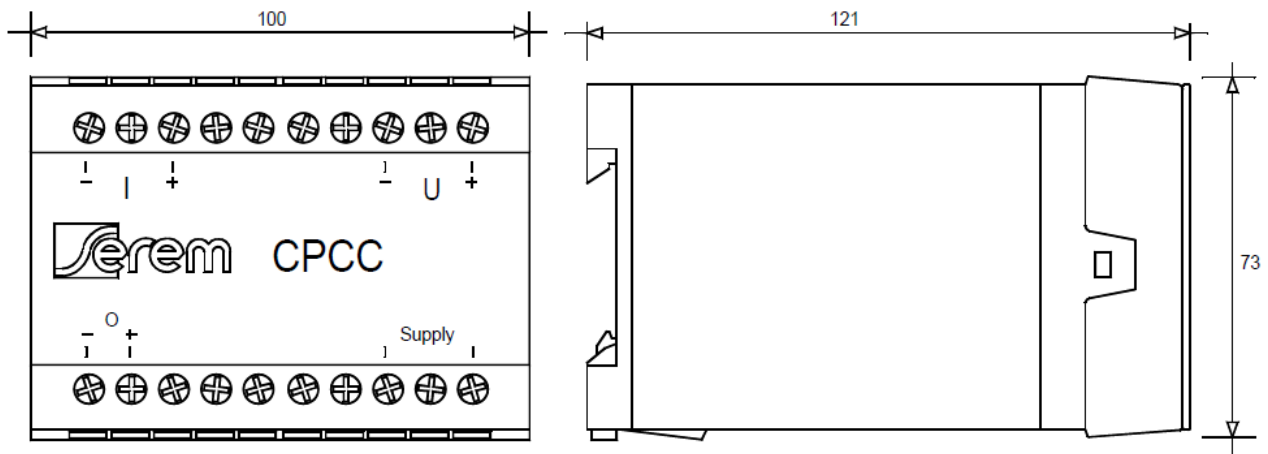

CPCC

ACTIVE POWER CONVERTER

DIMENSIONS

JUNCTIONS

TERMINAL	DESCRIPTION
1	Input I+
2	N.A.
3	Input I-
4	N.A.
5	N.A.
6	N.A.
7	N.A.
8	Input U+
9	N.A.
10	Input U-
11	Output O-
12	Output O-
13	N.A.
14	N.A.
15	N.A.
16	N.A.
17	N.A.
18	Supply
19	N.A.
20	Supply