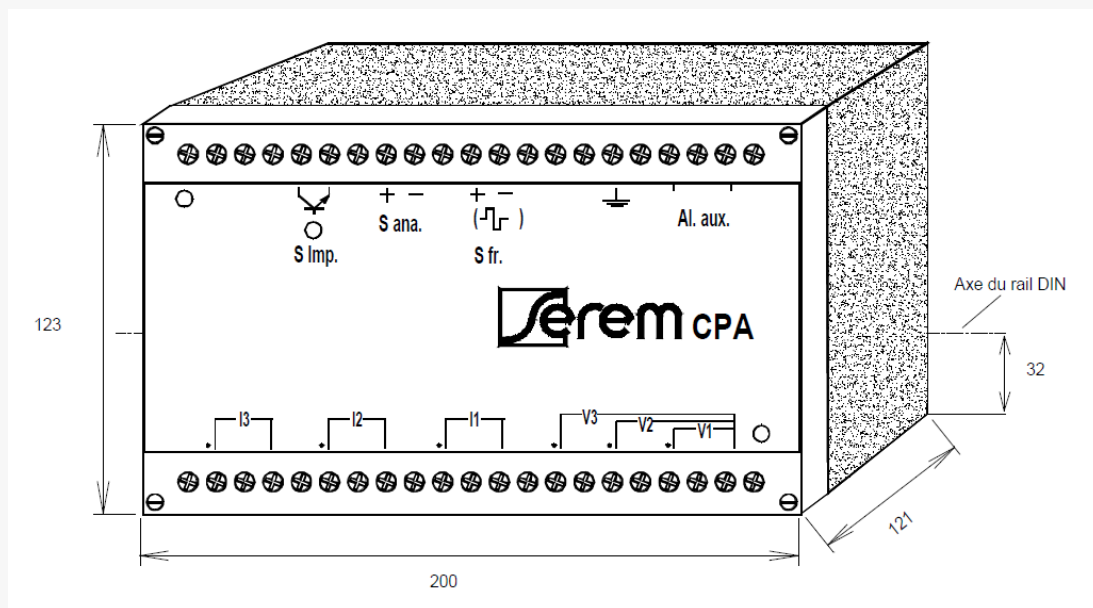

CPA3

CONVERTISSEUR PUISSANCE ACTIVE 3 VOIES

DIMENSIONS

RACCORDEMENT

BORNE	DESCRIPTION
5	S imp. Collect.
6	S imp. Emet
8	S ana +
9	S ana -
11	S fr +
12	S fr -
16	Masse
18	Alim. Aux.
20	Alim. Aux.
23	I3 +
25	I3 -
27	I2 +
29	I2 -
31	I1 +
33	I1 -
35	V3 +
37	V2 +
39	V1 +
41	Commun

CPA3

CONVERTISSEUR PUISSANCE ACTIVE 3 VOIES

RACCORDEMENT

MONTAGE