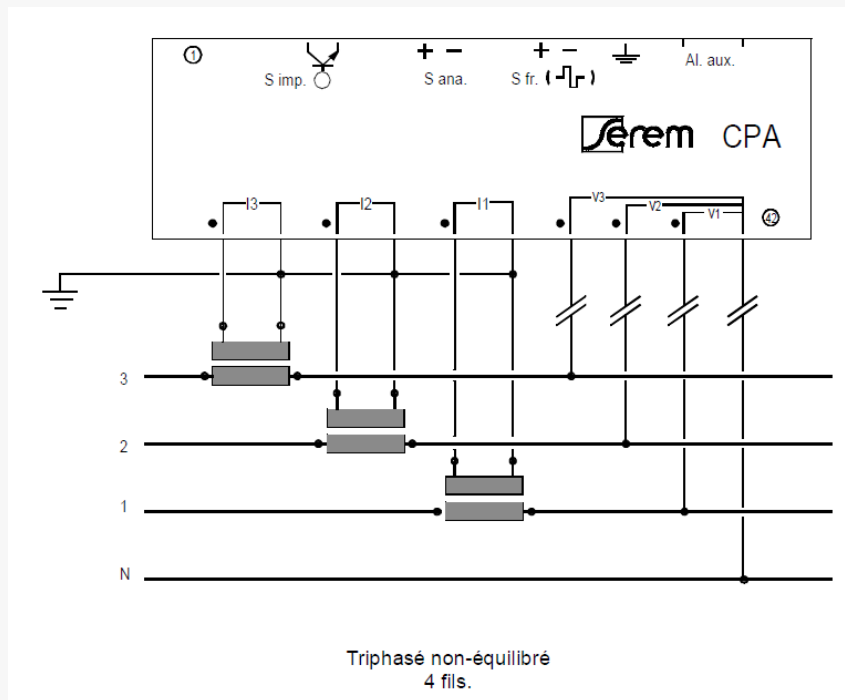

CPA3

CONVERTISSEUR PUISSANCE ACTIVE 3 VOIES

DIMENSIONS

RACCORDEMENT

BORNE	DESCRIPTION
5	S imp. Collect.
6	S imp. Emet
8	S ana +
9	S ana -
11	S fr +
12	S fr -
16	Masse
18	Alim. Aux.
20	Alim. Aux.
23	I3 +
25	I3 -
27	I2 +
29	I2 -
31	I1 +
33	I1 -
35	V3 +
37	V2 +
39	V1 +
41	Commun

CPA3

CONVERTISSEUR PUISSANCE ACTIVE 3 VOIES

RACCORDEMENT

MONTAGE